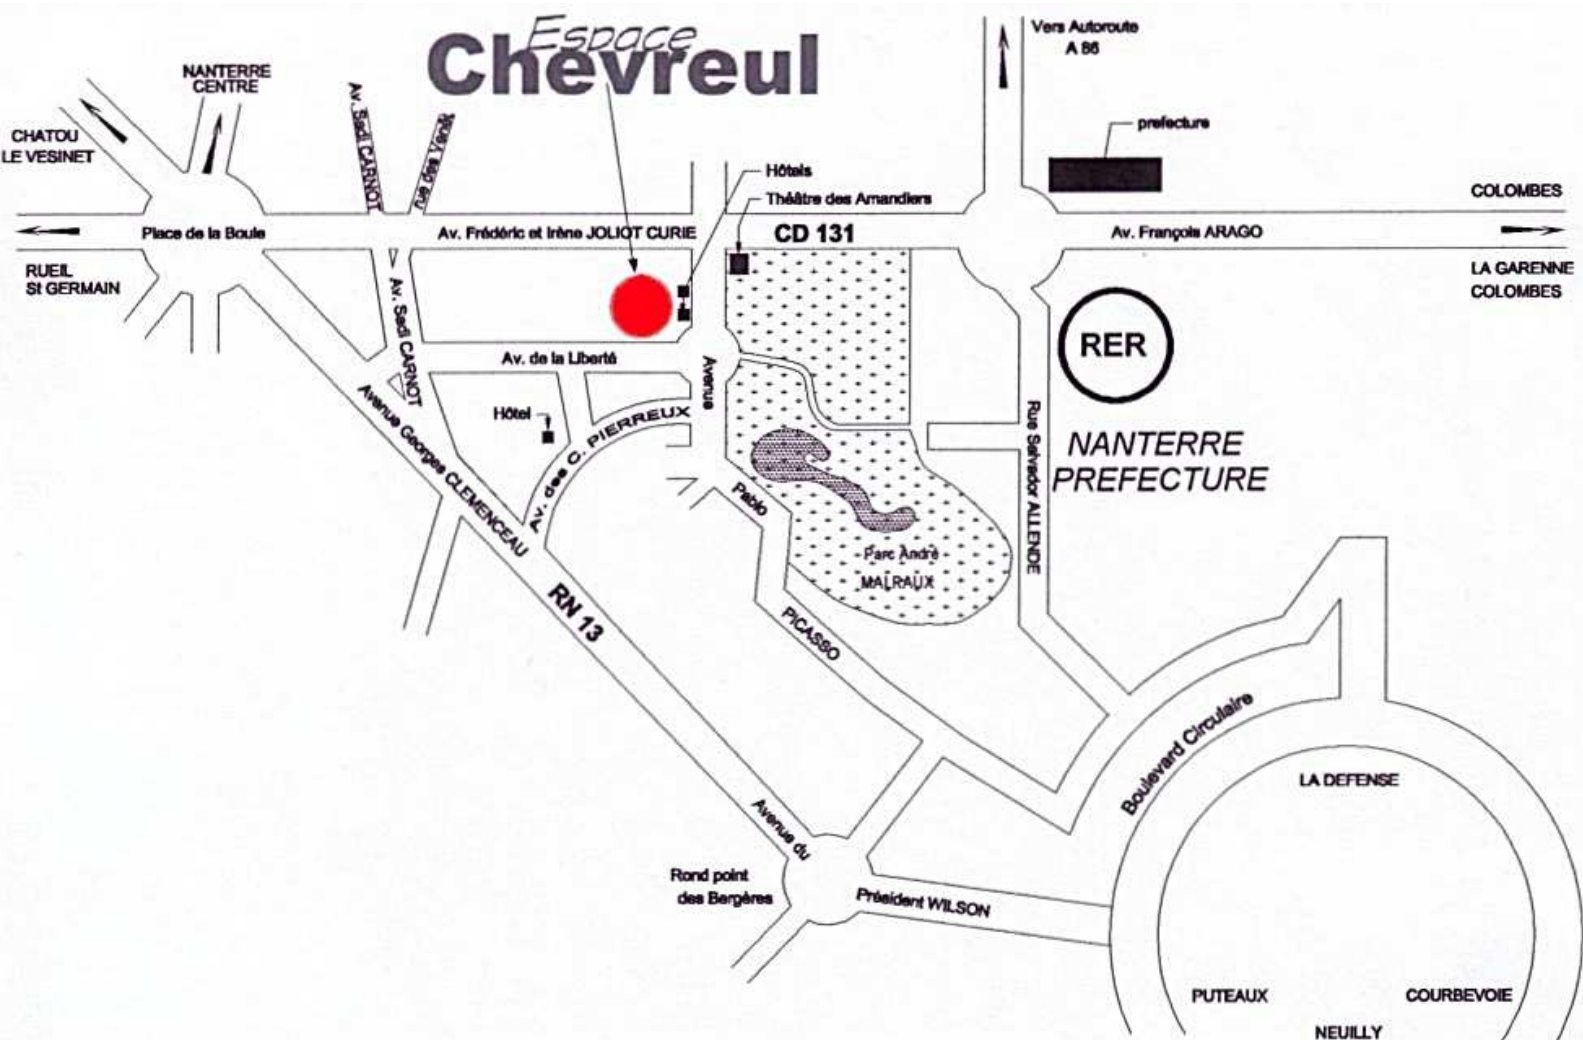

POUR NOUS TROUVER

RER A:

Descendre à Nanterre - Préfecture, prendre le bus 358 et descendre à l'arrêt Liberté ou bien descendre à Nanterre - Préfecture et traverser le parc André Malraux par l'esplanade Charles-de-Gaulle en direction des Hôtels.

RER A:

Descendre à la Défense, prendre le bus 159, descendre à l'arrêt Liberté.

Bus 159:

Grande Arche - RER Nanterre-Ville arrêt Liberté.

Bus 160:

Grande Arche - RER Nanterre - Préfecture Pont de Sèvres - arrêt Joliot Curie.

Bus 304:

Nanterre place de la Boule - Asnières Gennevilliers - arrêt Joliot Curie.

Bus 358:

RER Rueil-Ville - Courbevoie Europe arrêt Liberté.

Grands axes traversant la ville en direction de l'ESPACE CHEVREUL.

Boulevard circulaire: Sortie PUTEAUX - N13

A 86: En provenance du nord de PARIS, suivre NANTERRE - PREFECTURE

N 13: Avenue Georges Clémenceau

CD 131: Avenue Frédéric et Irène Joliot Curie

De PARIS: (Itinéraire conseillé)

Périphérique, sortir à LA DEFENSE
Pont de NEUILLY

-Tout droit sous LA DEFENSE, Serrer à gauche et suivre, ST GERMAIN / RUEIL MALMAISON.
à partir de la place de la Boule suivre le plan.